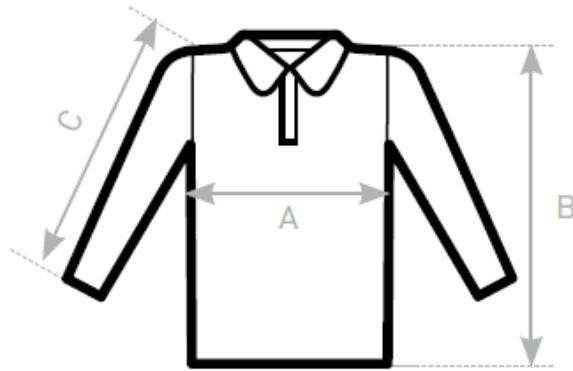

### SIZES [CM]

	XS	S	M	L	XL	2XL	3XL
<b>B&amp;C MY POLO 180 LSL /WOMEN PW462</b>							
A HALF CHEST	44,5	47	50	53	56	59,5	63
B BODY LENGTH <small>FROM NECK POINT</small>	60	62	64	66	67	68	69
C SLEEVE LENGTH	58,5	60	61,5	63	64,5	65,5	66,5