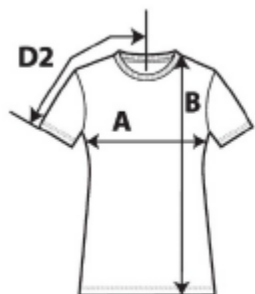

Die angegebenen Größen unterliegen den üblichen Toleranzen und dienen nur zur Orientierung.

The sizes given are subject to the usual tolerances and are for guidance only.

SPECIFICATIONS

Centimeters	Tol+/-	S	M	L	XL	2XL	3XL
Chest (A)	2.540	43.180	48.260	53.340	58.420	63.500	68.580
Length from HPS (B)	2.540	64.770	66.040	68.580	71.120	72.390	73.660
Sleeve length (Center back) (D2)	1.905	34.925	36.830	38.735	41.275	43.180	45.720

Inches	Tol+/-	S	M	L	XL	2XL	3XL
Chest (A)	1.000	17.000	19.000	21.000	23.000	25.000	27.000
Length from HPS (B)	1.000	25.500	26.000	27.000	28.000	28.500	29.000
Sleeve length (Center back) (D2)	0.750	13.750	14.500	15.250	16.250	17.000	18.000